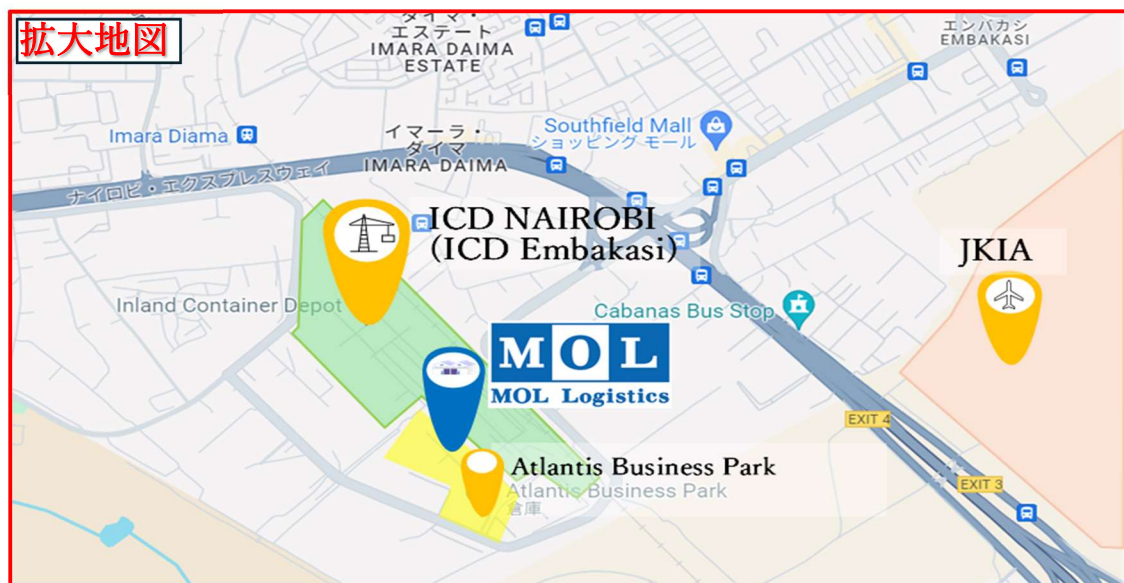

MOL Logistics Nairobi 倉庫

1. 概要

2023年7月、ケニア・ナイロビに MOL Logistics(MLG)の自社倉庫（非保税倉庫）をオープンいたしました。ICDや空港からも近く、国際物流に非常に便利なロケーションに所在しているためケニア国外からの輸入品を数多く保管しております。また、様々な保管ライセンスを取得しており、食品や医薬品などからバッテリーやソーラーパネルなどの工業製品まで様々な種類の貨物の保管が可能です。

2. 倉庫基本情報

倉庫運営	MOL Logistics Holding (Europe) B.V., Nairobi Branch
場所	C21, C22 Atlantis Business Park, ICD Road, Embakasi, Nairobi-Kenya https://maps.app.goo.gl/miHtvH6uidLXAoC6A
大きさ	1,616m ² (808m ² x 2 棟 C21-C22) 保管スペース 1,200m ²
保管容量	C21: バルク貨物 2000t (ラック使用時: 650 Pallets/CBM) C22: 650 Pallets/CBM
倉庫営業時間	営業日: 月曜日—金曜日 (8:00 – 17:00) 土曜日 (8:00 – 12:00) 日曜日及び祝日: 休業 年末年始: 休業 (休業期間については事前にお伝えいたします。)
搬入可能時間	月曜日—金曜日(8:00 – 16:00)、土曜日(8:00 – 11:00) ※時間外のご搬入には時間外手数料が発生することがございます。
保管実績	船外機、バッテリー、ソーラーパネル、食品、医薬品など
ライセンス情報	医薬品、食品、化学品、危険品など
倉庫従業員数	21名
倉庫管理者	Divyesh(Head of Warehouse), Justine(Warehouse manager), Naomi (WMS manager), Eric (IT and transport manager), Evans. (Asst – WMS and dispatch)

3. MLG Nairobi 倉庫のロケーション

MLG Nairobi 倉庫は、Embakasi 地区の Atlantis Business Park(倉庫街)に所在しており、ICD NAIROBI と隣接しています。また、Mombasa Road の向かいに Jomo Kenyatta International Airport (JKIA) があることや、ナイロビ CBD エリアから車で 20 分(Express way)ほどの距離にあり、物流の拠点として好立地となります。[地図 URL\(https://maps.app.goo.gl/miHtvH6uidLXAoC6A\)](https://maps.app.goo.gl/miHtvH6uidLXAoC6A)

※ICD(Inland Container Depot)：内陸地における輸出入拠点。ナイロビ向け海上コンテナ輸送の場合、海上コンテナはモンバサにて陸揚げされた後、鉄道(SGR)で同 ICD NAIROBI (ICD Embakasi) まで保税転送され、同 ICD 内で輸入通関が行われます。ナイロビ内で輸入通関が可能であることから海上コンテナは同 ICD を使用するのが一般的となってきました。

4. MLG Nairobi 倉庫のサービスと特徴